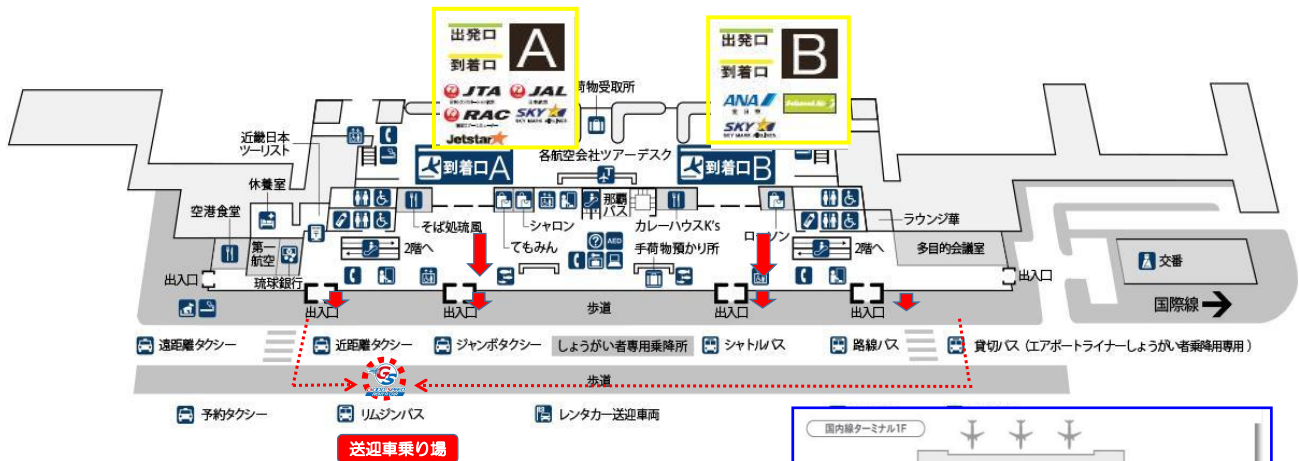

送迎車乗り場のご案内

ご到着後荷物を受け取られましたらお電話を下さいませ
☎ 098-852-8811 (9時~20時)

1階到着口からお越しのお客様

LCCターミナルからお越しのお客様へ

※弊社送迎車乗り場は
 オリックスレンタカー様と
 リムジンバス乗り場の中間です

赤丸の箇所が、送迎車乗り場となります
 リムジンバスバス停⑫付近にてお待ち下さいませ
 弊社スタッフがお迎えにあがります

**グッドスピードレンタカー
 那覇空港前店**