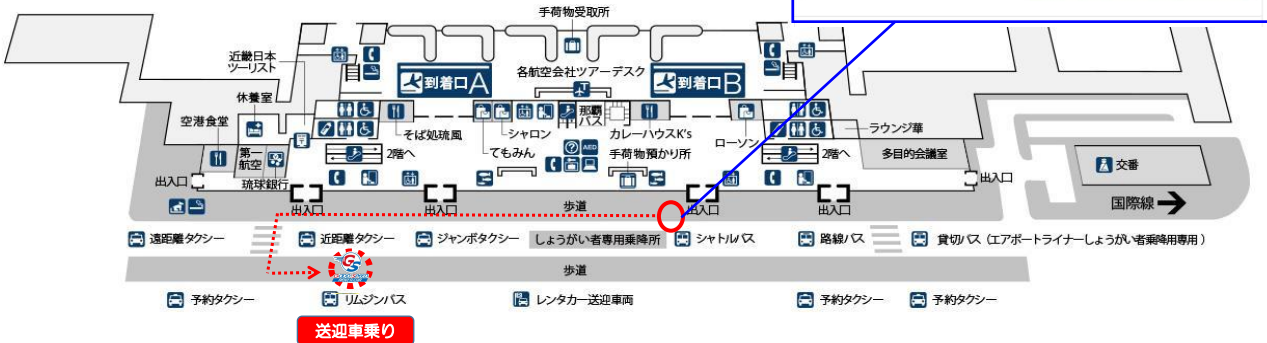

送迎車乗り場のご案内

ご到着後荷物を受け取られましたらお電話を下さいませ
☎ 098-852-8811 (9時~20時)

1階到着口からお越しのお客様

LCCターミナルからお越しのお客様へ

※弊社送迎車乗り場は
 オリックスレンタカー様と
 リムジンバス乗り場の中間です

赤丸の箇所が、送迎車乗り場となります
 リムジンバスバス停⑫付近にてお待ち下さいませ
 弊社スタッフがお迎えにあがります

**グッドスピードレンタカー
 那覇空港前店**